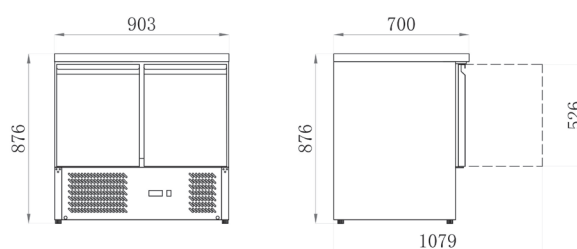

### TABLES POSITIVES

Réf.	Portes	Volume (litres)	Puissance (W)	Poids (kg)	Dim. (mm) L x P x H	Prix (h.t) €
TRIS901	2	240	180	69	900 x 700 x 880	