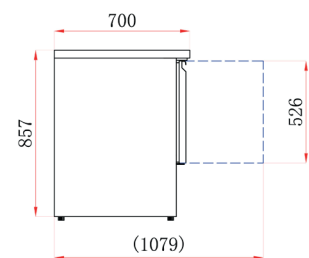

TABLES RÉFRIGÉRÉES

SÉRIE AFISTAR 700 • 2 TIROIRS

RÉFÉRENCE

TRIS901-2D

DÉSIGNATION

TABLE RÉFRIGÉRÉE - SÉRIE AFISTAR 700 - 2 TIROIRS + 1 PORTE

TECHNIQUE

**NOUVEAU INOX 304
INTÉRIEUR ET EXTÉRIEUR AISI304/
DOS GALVANISÉ**

- PIEDS INOX RÉGLABLES
- Gaz réfrigérant R600
- Froid statique avec ventilateur
- Température +2°C/+8°C

TABLES POSITIVES

Réf.	Portes	Volume (litres)	Puissance (W)	Poids (kg)	Dim. (mm) L x P x H	Prix (h.t) €
TRIS901-2D	1 porte + 2 tiroirs GN 1/1	250	230	72	900 x 700 x 880	