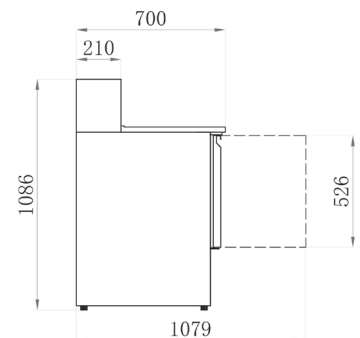

MEUBLES PIZZAS

SÉRIE AFISTAR 700

RÉFÉRENCE

TRIPS900

DÉSIGNATION

MEUBLE PIZZAS - SÉRIE AFISTAR 700 - 240 L

TECHNIQUE

**NOUVEAU INOX 304
INTÉRIEUR ET EXTÉRIEUR AISI304/
DOS GALVANISÉ**

- PIEDS INOX RÉGLABLES
- PLAN DE TRAVAIL EN GRANIT
- Gaz réfrigérant R600
- Évaporateur noyé dans l'isolation insensible à la corrosion
- Thermostat digital
- Dotation : 1 clayette GN 1/1 par porte
- Joints de portes clipsés
- Voltage : 230 V/50 Hz
- Moteur en bas
- Froid statique avec ventilateur
- Température +2°C/+8°C
- Capacité table : 5 niveaux par porte espacés de 70 mm

LIVRÉS SANS BACS GN

MEUBLES PIZZAS POSITIFS

Réf.	Volume (litres)	Puissance (W)	Poids (kg)	Dim. (mm) L x P x H	Capacité	Prix (h.t) €
TRIPS900	240	180	106	900 x 700 x 1075	5 bacs GN 1/6	

OPTIONS

Réf.	Désignation	Prix (h.t) €
AAKITCASTERS	Kit roulettes	