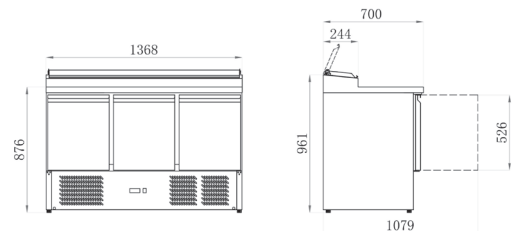

## SALADETTES POSITIVES

Réf.	Portes	Volume (litres)	Puissance (W)	Poids (kg)	Dim. (mm) L x P x H	Capacité	Prix (h.t) €
TRIPS300	3	392	270	104	1365 x 700 x 970	7 bacs GN 1/6	