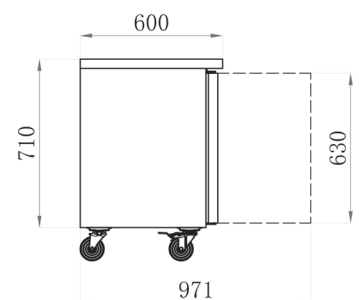

TABLES RÉFRIGÉRÉES

SÉRIE AFISTAR SNACK 600 • 4 PORTES

POSITIVES • ÉVAPORATEUR TRAITÉ

RÉFÉRENCE

TRI4P6

DÉSIGNATION

TABLE RÉFRIGÉRÉE POSITIVE - SÉRIE AFISTAR SNACK 600 - 4 PORTES

TECHNIQUE

**NOUVEAU INOX 304
INTÉRIEUR ET EXTÉRIEUR AISI304/
DOS GALVANISÉ**

- PIEDS INOX RÉGLABLES
- Gaz réfrigérant R600
- Thermostat digital
- Dotation : 1 clayette 325x430mm par porte
- Joints de portes clipsés
- Ressort de rappel de porte
- Angles arrondis
- Voltage : 230V/50Hz
- Température +2°C/+8°C
- Capacité : 5 niveaux par porte espacés de 70 mm

TABLES POSITIVES

Réf.	Portes	Volume (litres)	Puissance (W)	Poids (kg)	Dim. (mm) L x P x H	Prix (h.t) €
TRI4P6	4	449	380	136	2230 x 600 x 850	

OPTIONS

Réf.	Désignation	Prix (h.t) €
AAKITCASTERS	Kit roulettes	