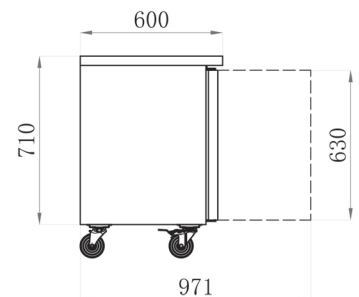

TABLES RÉFRIGÉRÉES

SÉRIE AFISTAR SNACK 600 • 3 PORTES

POSITIVES • ÉVAPORATEUR TRAITÉ

RÉFÉRENCE

TRI3P6

DÉSIGNATION

TABLE RÉFRIGÉRÉE POSITIVE - SÉRIE AFISTAR SNACK 600 - 3 PORTES

TECHNIQUE

**NOUVEAU INOX 304
INTÉRIEUR ET EXTÉRIEUR AISI304/
DOS GALVANISÉ**

- PIEDS INOX RÉGLABLES
- Gaz réfrigérant R600
- Thermostat digital
- Dotation : 1 clayette 325x430mm par porte
- Joints de portes clipsés
- Ressort de rappel de porte
- Angles arrondis
- Voltage : 230V/50Hz
- Température +2°C/+8°C
- Capacité : 5 niveaux par porte espacés de 70 mm

TABLES POSITIVES

Réf.	Portes	Volume (litres)	Puissance (W)	Poids (kg)	Dim. (mm) L x P x H	Prix (h.t) €
TRI3P6	3	339	275	111	1795 x 600 x 850	

OPTIONS

Réf.	Désignation	Prix (h.t) €
AAKITCASTERS	Kit roulettes	