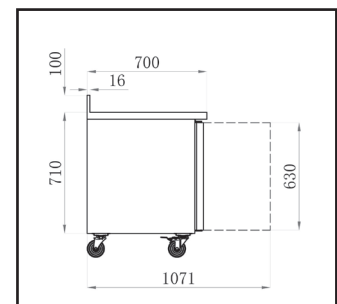

TABLES RÉFRIGÉRÉES

SÉRIE AFISTAR 700 GN 1/1 • 2 PORTES

NÉGATIVES • AVEC DOSSERET

RÉFÉRENCE

TRI2P7DN

DÉSIGNATION

TABLE RÉFRIGÉRÉE NÉGATIVE - SÉRIE AFISTAR 700 GN 1/1 - 2 PORTES - AVEC DOSSERET

TECHNIQUE

**NOUVEAU INOX 304
INTÉRIEUR ET EXTÉRIEUR AISI304/
DOS GALVANISÉ**

- PIEDS INOX RÉGLABLES
- Gaz réfrigérant R290
- Thermostat digital
- Dotation : 1 clayette GN 1/1 par porte
- Joints de portes clipsés
- Ressort de rappel de porte
- Angles arrondis
- Voltage : 230V/50Hz
- Température -18°C/-22°C
- Capacité : 5 niveaux par porte espacés de 70 mm

AVEC DOSSERET • TABLES NÉGATIVES

Réf.	Portes	Volume (litres)	Puissance (W)	Poids (kg)	Dim. (mm) L x P x H	Prix (h.t) €
TRI2P7DN	2	282	233	110	1360 x 700 x 950	

OPTIONS

Réf.	Désignation	Prix (h.t) €
AAKITCASTERS	Kit roulettes	