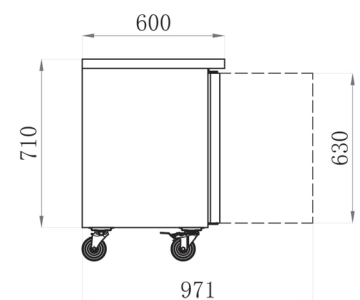

## TECHNIQUE

**NOUVEAU INOX 304  
INTÉRIEUR ET EXTÉRIEUR AISI304/  
DOS GALVANISÉ**

- PIEDS INOX RÉGLABLES
- Gaz réfrigérant R600
- Thermostat digital
- Dotation : 1 clayette 325x430mm par porte
- Joints de portes clipsés
- Ressort de rappel de porte
- Angles arrondis
- Voltage : 230V/50Hz
- Température +2°C/+8°C
- Capacité : 5 niveaux par porte espacés de 70 mm

## TABLES POSITIVES

Réf.	Portes	Volume (litres)	Puissance (W)	Poids (kg)	Dim. (mm) L x P x H	Prix (h.t) €
TRI2P6	2	228	233	94	1360 x 600 x 850	