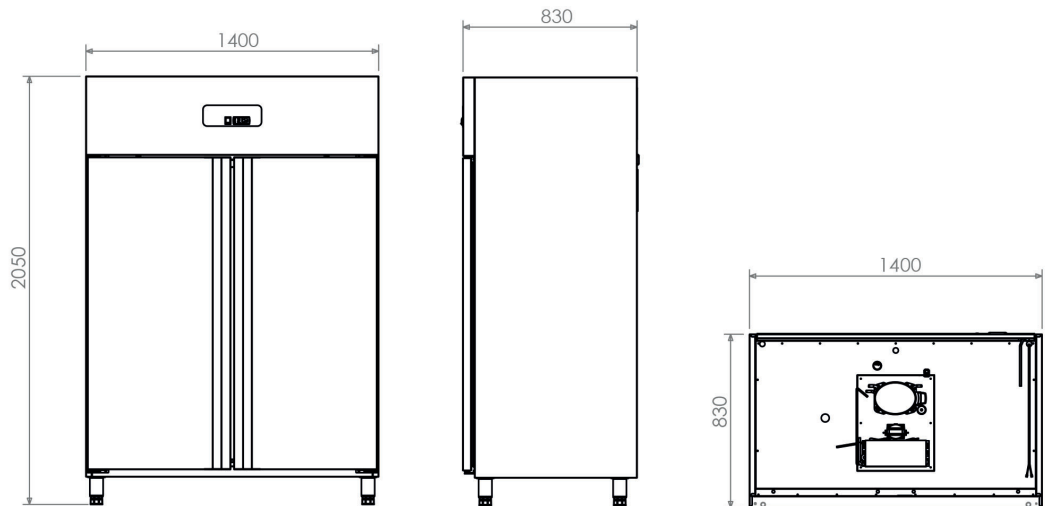

ARMOIRES RÉFRIGÉRÉES 2 PORTES PLEINES

POSITIVES VENTILÉES

RÉFÉRENCE

KA14PP

DÉSIGNATION

ARMOIRE RÉFRIGÉRÉE POSITIVE VENTILÉE - 2 PORTES PLEINES - 1334 L

TECHNIQUE

• GROUPE TROPICALISÉ

- Prévues pour température ambiante maximale de 43°C
- AISI 304 18/10
- Capacité GN 2/1
- Réévaporation des condensats
- Contrôle par thermostat
- Interrupteur marche/arrêt
- Lampe pilote LED
- Clayettes et pieds réglables en hauteur
- 18 niveaux espacés de 70 mm
- Dégivrage automatique

DOTATION : 6 CLAYETTES

ARMOIRES POSITIVES

- Gaz réfrigérant R134A
- Température +2°C/+8°C
- Isolation : polyurethane 60 mm

ARMOIRES POSITIVES

Réf.	Volume (litres)	Puissance (W)	Poids (kg)	Dim. (mm) L x P x H	Prix (h.t) €
KA14PP	1334	640	183	1400 x 830 x 2050	