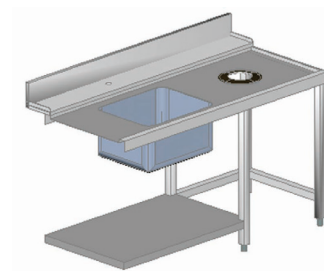

# TABLES D'ENTRÉE ET DE SORTIE DE LAVE-VAISSELLE

## RÉFÉRENCE

K8/ED

## DÉSIGNATION

PLONGE ENTRÉE DROITE 150 CM + TROU VIDE DÉCHETS

## TECHNIQUE

Réf.	Désignation	Prix (h.t) €
K8/ED	Plonge entrée droite 150 cm + trou vide déchets	