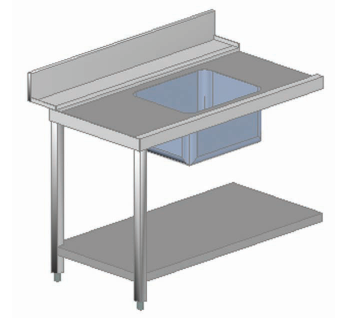

TABLES D'ENTRÉE ET DE SORTIE DE LAVE-VAISSELLE

RÉFÉRENCE

K5/SX

DÉSIGNATION

PLONGE ENTRÉE GAUCHE 120 CM

TECHNIQUE

Réf.	Désignation	Prix (h.t) €
K5/SX	Plonge entrée gauche 120 cm	