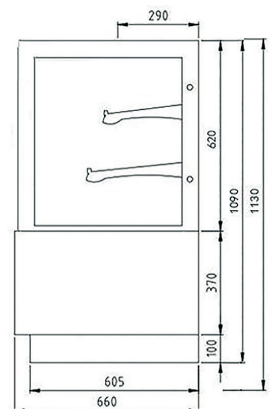

VITRINES PÂTISSERIES

VITRAGE DROIT • 2 ÉTAGÈRES

RÉFÉRENCE

EDEN70

DÉSIGNATION

VITRINE PÂTISSERIE - VITRAGE DROIT - 2 ÉTAGÈRES - 680 L

TECHNIQUE

- Gaz réfrigérant R290
- Température +2°C/+8°C
- Verre trempé
- 2 étagères
- Dégivrage automatique
- Évaporation automatique de l'eau de dégivrage
- Fermeture arrière avec portes coulissantes
- Thermostat numérique
- Lampe LED à l'intérieur

VITRAGES DROITS • 2 ÉTAGÈRES

Réf.	Volume (litres)	Dim. (mm) L x P x H	Prix (h.t) €
EDEN70	680	1800 x 660 x 1200	