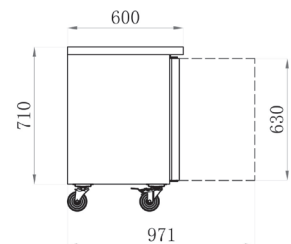

TABLES RÉFRIGÉRÉES

SÉRIE STAR 600 • SANS DOSSERET • 2 PORTES

ÉVAPORATEUR TRAITÉ

RÉFÉRENCE

AAS2PP

DÉSIGNATION

TABLE RÉFRIGÉRÉE POSITIVE - 2 P. - SÉRIE STAR 600

TECHNIQUE

- GROUPE TROPICALISÉ
- CLASSE CLIMATIQUE 5
- Gaz réfrigérant R290
- Sur roulettes
- Thermostat digital
- Intérieur et extérieur inox/ dos galvanisé
- Joints de portes clipsés
- Ressort de rappel de porte
- Angles arrondis
- 230 V Mono
- Température +2°C/+8°C
- Capacité : 5 niveaux par porte espacés de 70 mm

DOTATION :

1 CLAYETTE 325X430MM PAR PORTE

SANS DOSSERET • TABLES POSITIVES

Réf.	Portes	Volume (litres)	Puissance (W)	Poids (kg)	Dim. (mm) L x P x H	Prix (h.t) €
AAS2PP	2	228	233	94	1360 x 600 x 850	

OPTIONS