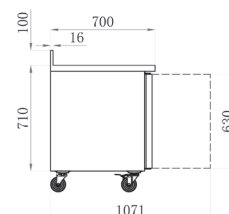

TABLES RÉFRIGÉRÉES

SÉRIE STAR 700 GN 1/1 • AVEC DOSSERET
2 PORTES • **ÉVAPORATEUR TRAITÉ**

RÉFÉRENCE

AA2PD

DÉSIGNATION

TABLE RÉFRIGÉRÉE POSITIVE - 2 P. - AVEC DOSSERET - SÉRIE STAR 700

TECHNIQUE

- GROUPE TROPICALISÉ
- CLASSE CLIMATIQUE 5
- Gaz réfrigérant R290
- Sur roulettes
- Thermostat digital
- Intérieur et extérieur inox/ dos galvanisé
- Joints de portes clipsés
- Ressort de rappel de porte
- Angles arrondis
- 230 V Mono
- Température +2°C/+8°C
- Capacité : 5 niveaux par porte espacés de 70 mm

DOTATION :

1 CLAYETTE GN 1/1 PAR PORTE

AVEC DOSSERET • TABLES POSITIVE

Réf.	Portes	Volume (litres)	Puissance (W)	Poids (kg)	Dim. (mm) L x P x H	Prix (h.t) €
AA2PD	2	282	233	110	1360 x 700 x 950	

ACCESSOIRES KIT DE TIROIRS 2 X 1/2 GN1/1 À MONTER