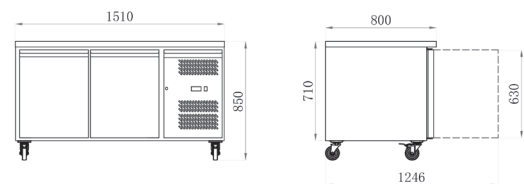

TABLES RÉFRIGÉRÉES

SÉRIE STAR 800 600X400 • 2 PORTES

PLANS DE TRAVAIL INOX • ÉVAPORATEUR TRAITÉ

RÉFÉRENCE

AA28PP

DÉSIGNATION

TABLE RÉFRIGÉRÉE - 2P. - PLAN DE TRAVAIL INOX - SÉRIE STAR 800

TECHNIQUE

- GROUPE TROPICALISÉ
- CLASSE CLIMATIQUE 5
- Sur roulettes
- Gaz réfrigérant R290
- Thermostat digital
- Intérieur et extérieur inox/ dos galvanisé
- Joints de portes clipsés
- Ressort de rappel de porte
- Angles arrondis
- 230 V Mono
- Froid ventilé
- Température : +2°C/+8°C
- Capacité : 5 niveaux par porte espacés de 70 mm

DOTATION : 5 PAIRES DE GLISSIÈRES
PAR PORTE

PLAN DE TRAVAIL INOX • TABLES POSITIVES

Réf.	Portes	Volume (litres)	Puissance (W)	Poids (kg)	Dim. (mm) L x P x H	Prix (h.t) €
AA28PP	2	390	340	140	1510 x 800 x 850	